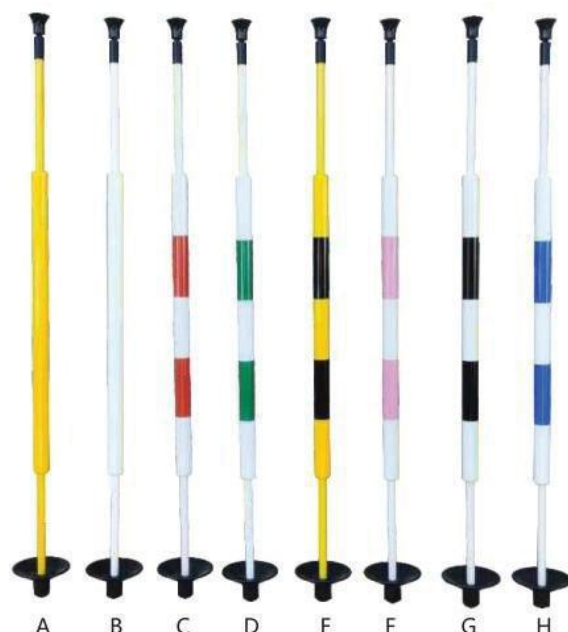

Size : H89cm

17012A : Yellow

17012B : White

17012C : Red/White

17012D : Green/White

17012E : Black/Yellow

17012F : Pink/White

17012G : Black/White

17012H : Blue/White

Ferrule

2683

2683A

Material : Aluminum

2683B

Material : Plastic

A